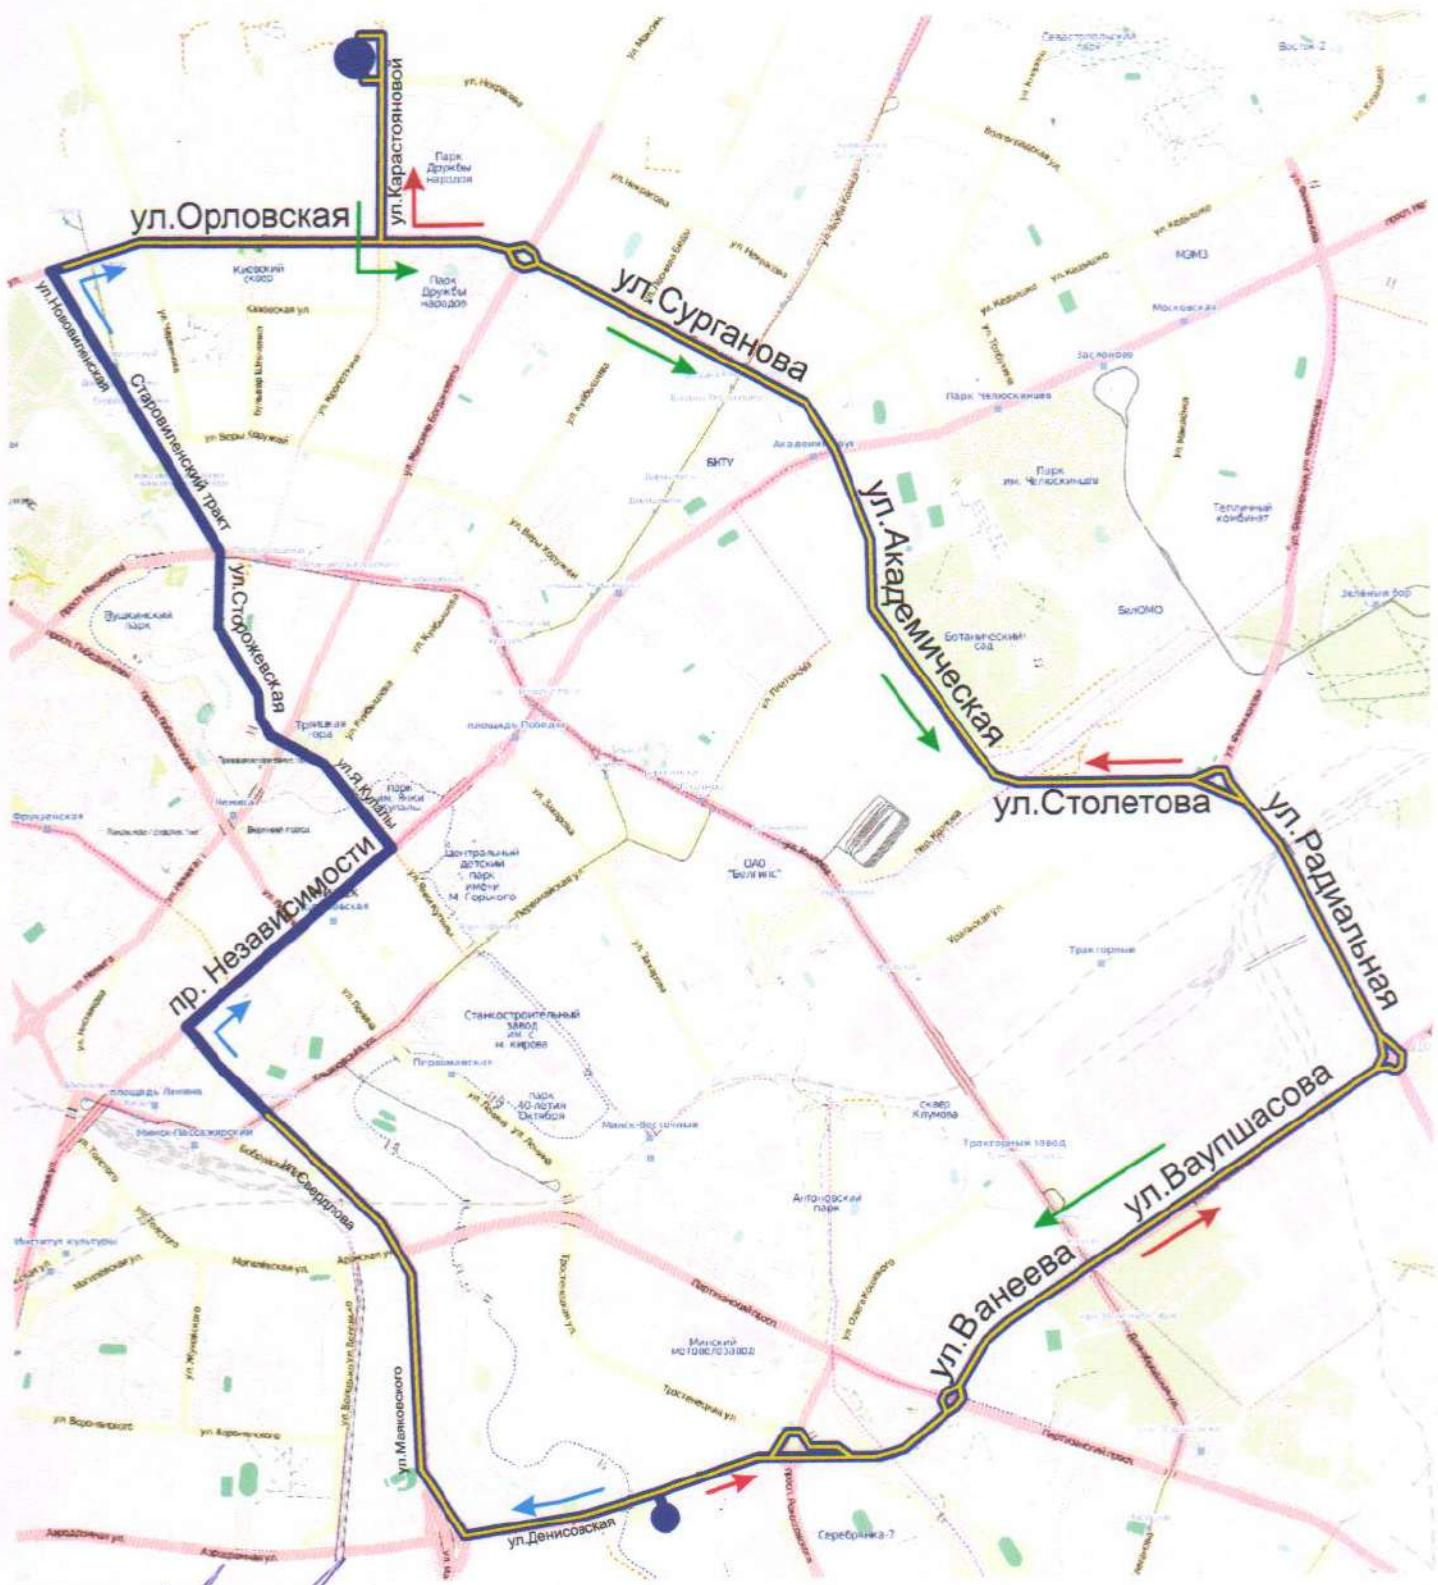

Схема движения дежурного транспорта (троллейбус) № 542 «Троллейбусный парк № 2 - Кульман - Карастояновой»

УТВЕРЖДАЮ
Директор филиала
«Троллейбусный парк № 2»
А.В.Мазго
1.12.22 2022г.

- Участки для движения с контактной сетью
- направление движения 1 отвоз
- направление движения 1 и 2 привоз
- направление движения 2 привоз

Заместитель директора филиала
«Троллейбусный парк № 2»
А.А.Макаревич
1.12 2022г.