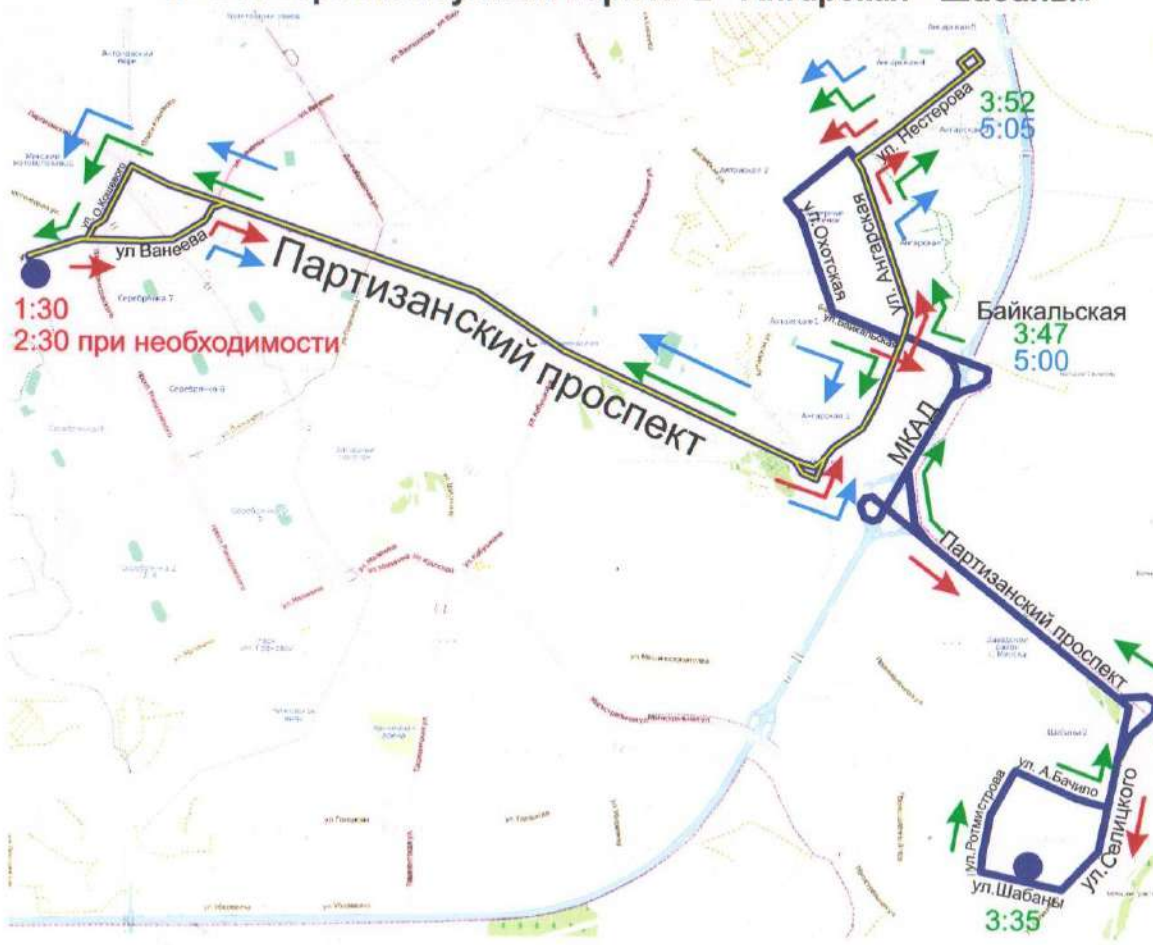

Схема движения дежурного транспорта (троллейбус) № 541 «Троллейбусный парк № 2 - Ангарская - Шабаны»

УТВЕРЖДАЮ
Директор филиала
«Троллейбусный парк № 2»
А.В.Магго
_____ 2022г.

- → направление движения 1 и 2 отвоз
- → направление движения 1 привоз
- → направление движения 2 привоз
- Участки для движения с контактной сетью

Заместитель директора филиала
«Троллейбусный парк № 2»
_____ А.А.Макаревич
_____ 2022г.