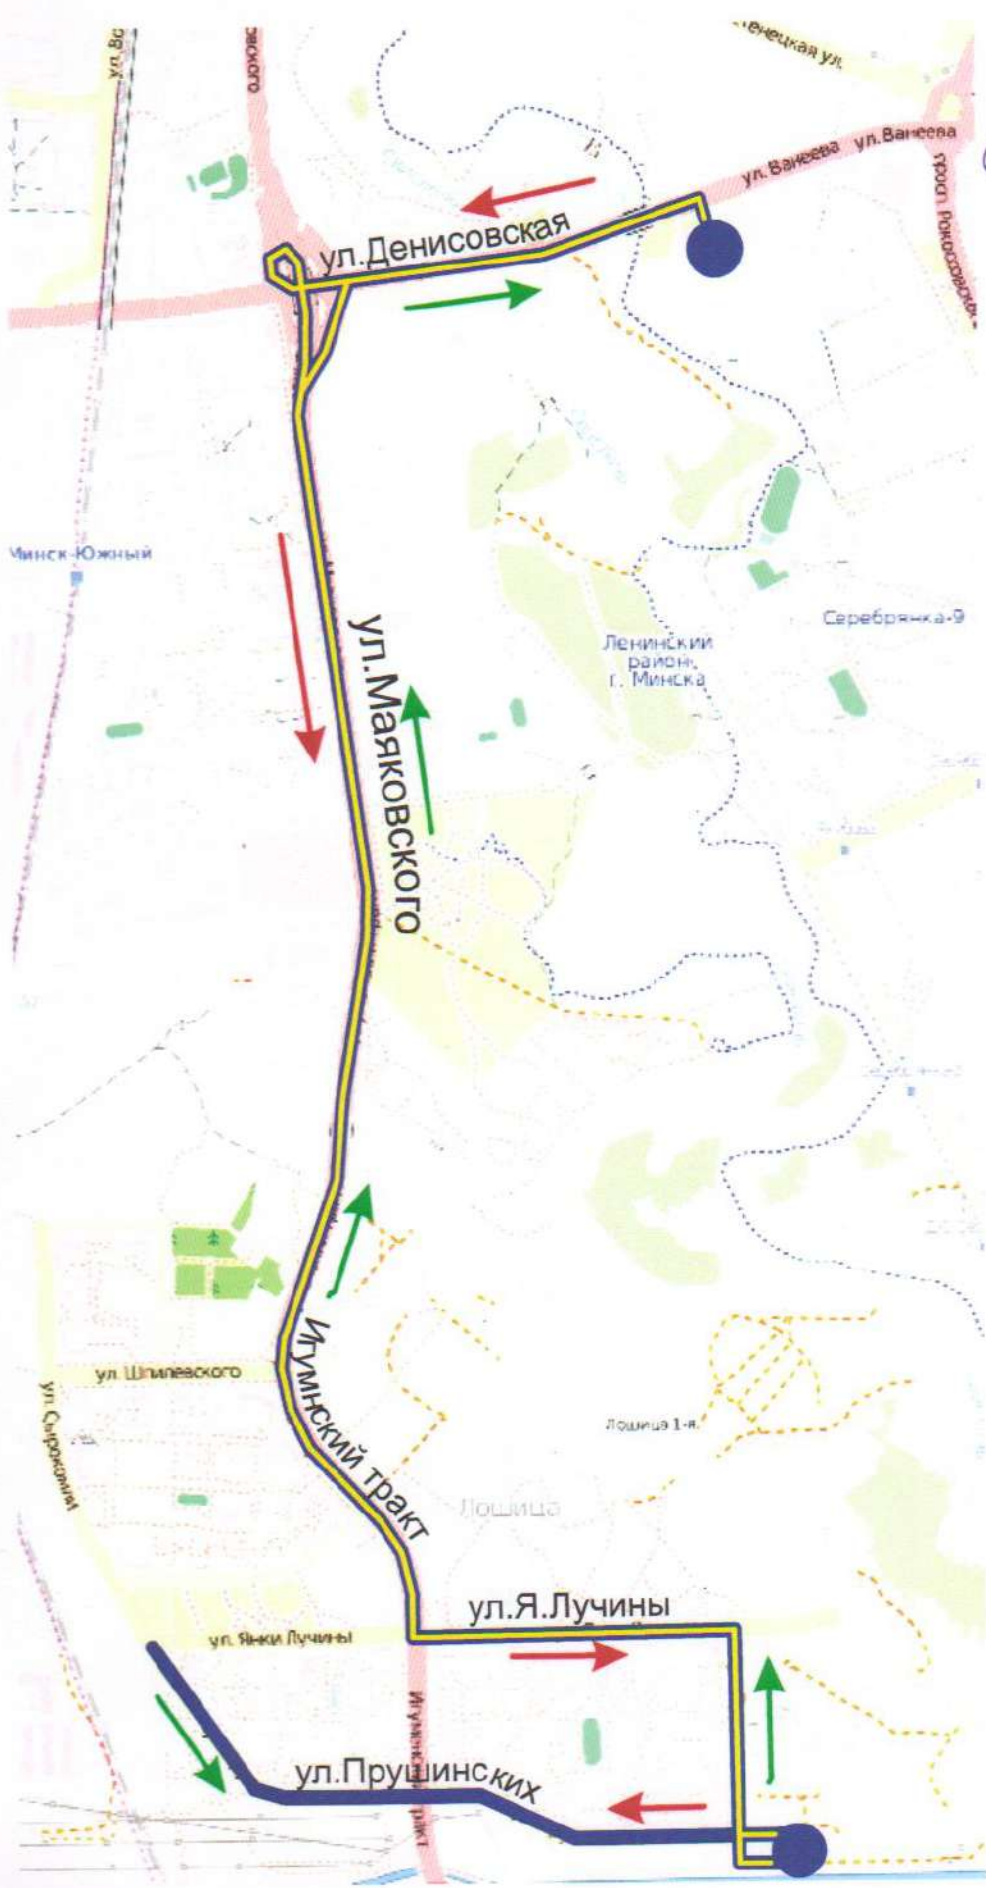

Схема движения дежурного транспорта (троллейбус) № 543 «Троллейбусный парк № 2 - Лошица»

УТВЕРЖДАЮ
Директор филиала
«Троллейбусный парк № 2»
[Signature]
А.В.Мазго
1.12 2022г.

- Участки для движения с контактной сетью
- направление движения 1 и 2 отвоз
- направление движения 1 и 2 привоз

Заместитель директора филиала
«Троллейбусный парк № 2»
[Signature]
А.А.Макаревич
1.12 2022г.