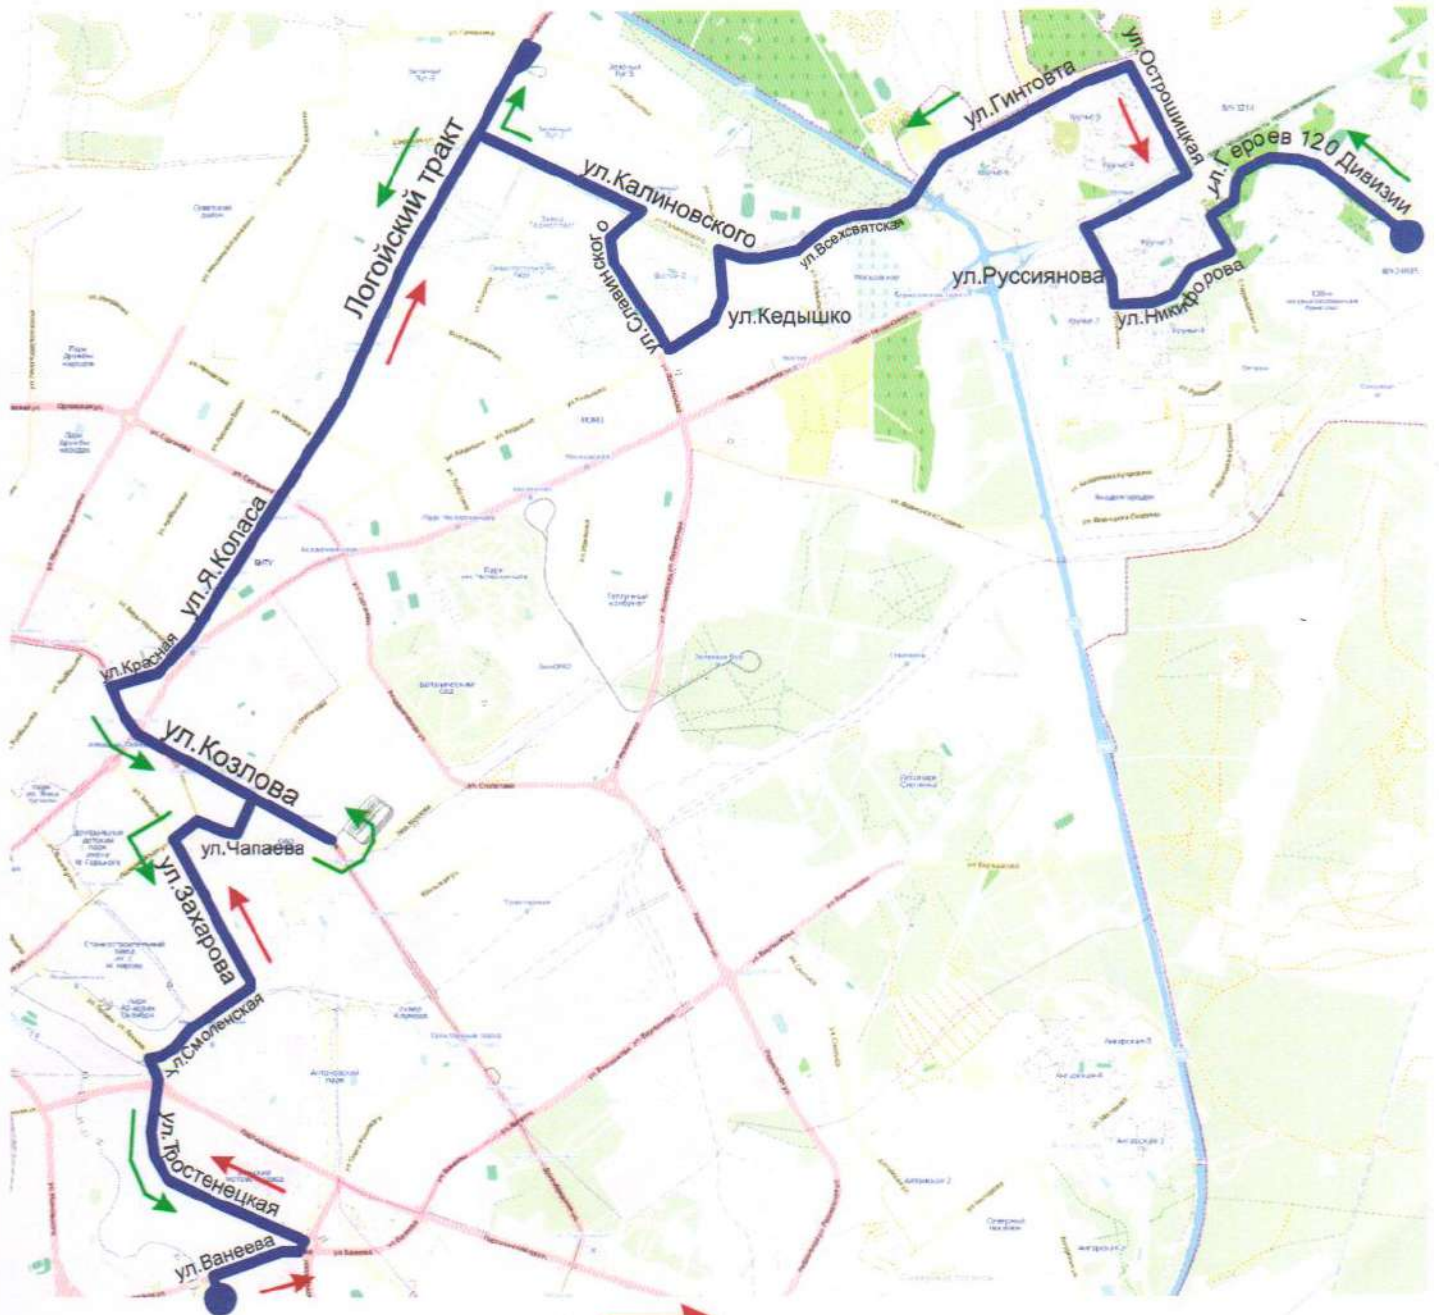

Заместитель директора по перевозкам

А.А.Макаревич

Схема движения дежурного транспорта (автобус) № 552 «Троллейбусный парк № 2 - Зеленый луг - Уручье»

→
направление движения
1 и 2 отвоз

→
направление движения
1 и 2 привоз