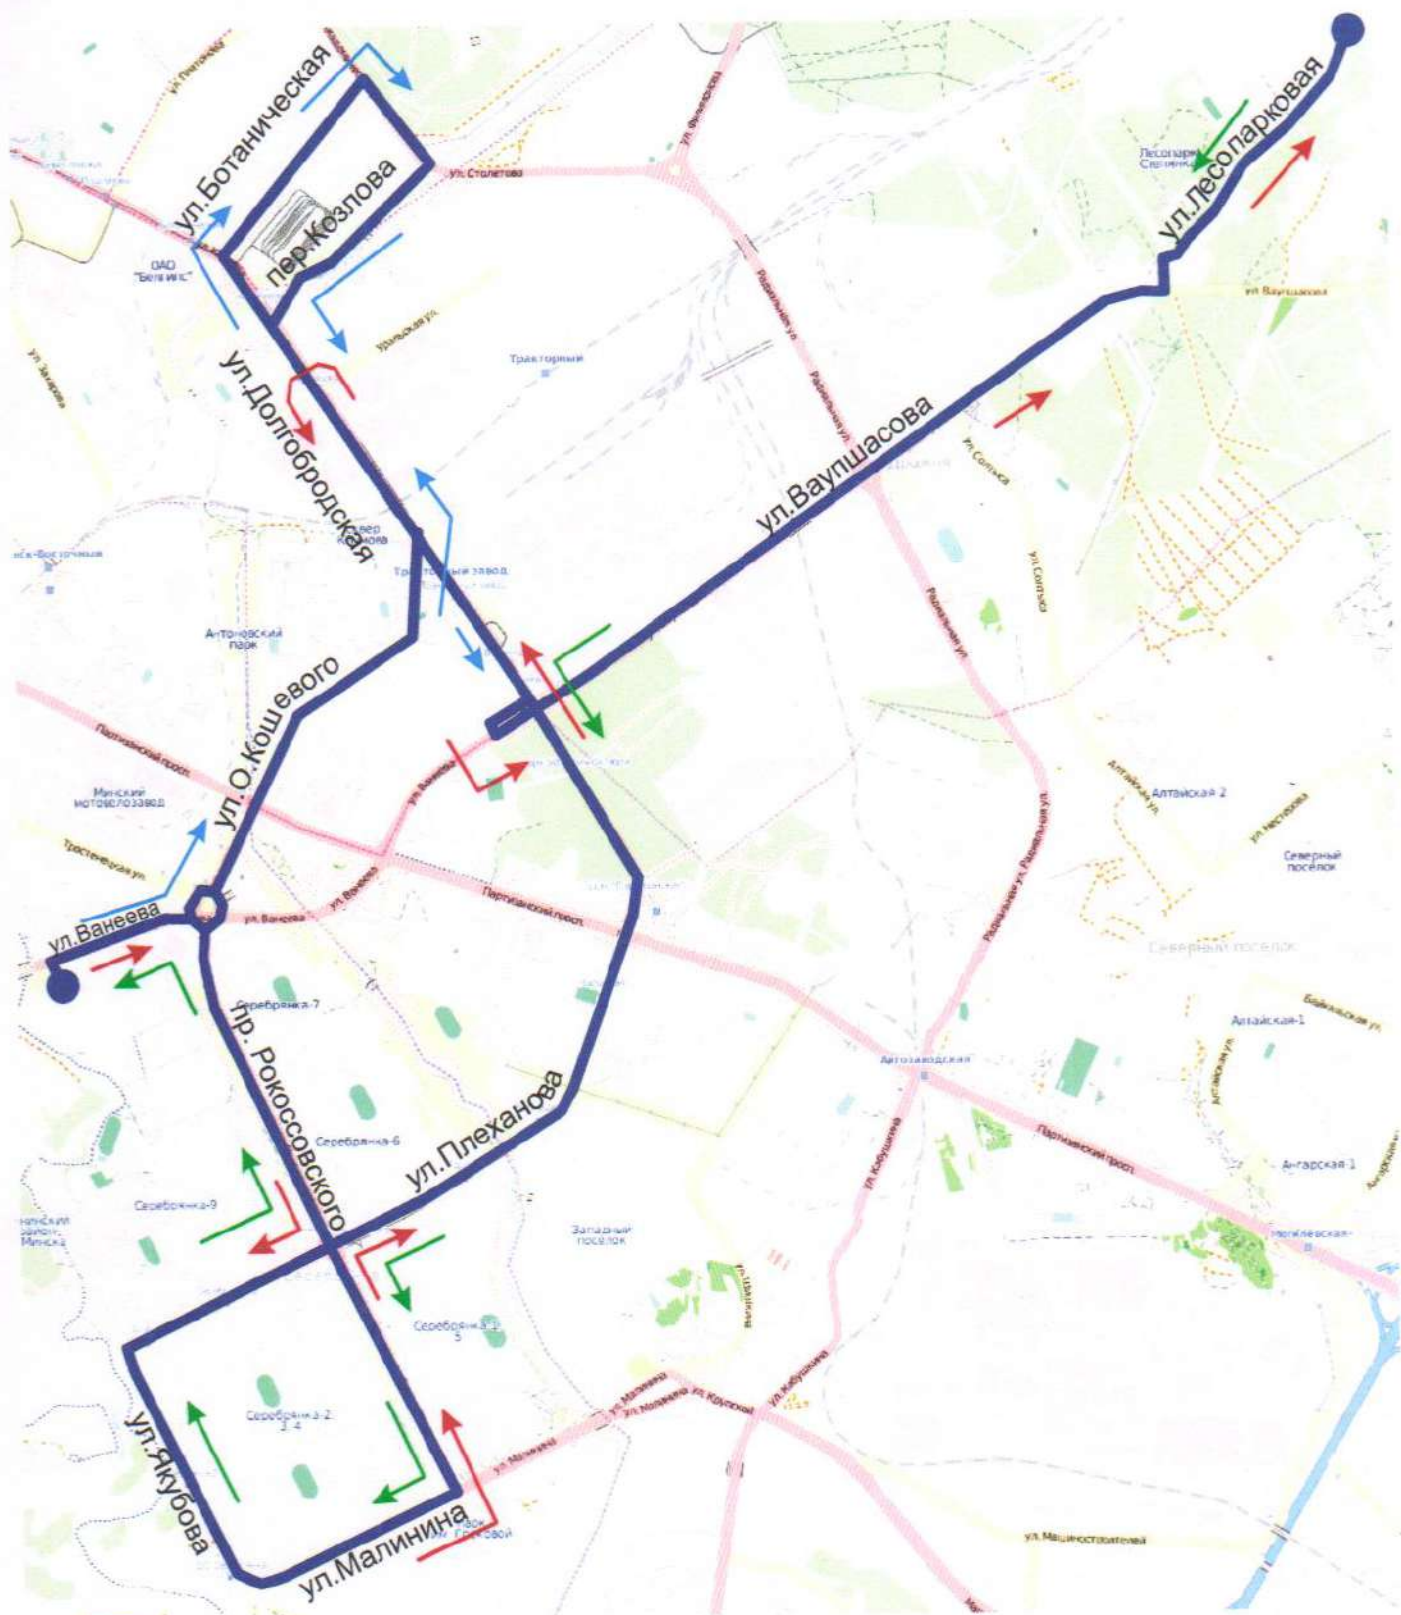

Схема движения дежурного транспорта (автобус) № 548 «Троллейбусный парк № 2 - Серебрянка- Степянка»

УТВЕРЖДАЮ
Директор филиала
«Троллейбусный парк № 2»

А.В.Мазго

12. 12. 2022г.

→
направление движения
1 и 2 отвоз

→
направление движения
1 и 2 привоз

→
направление движения
отвоз водителей трамвая

Заместитель директора филиала
«Троллейбусный парк № 2»

А.А.Макаревич

12 12 2022г.