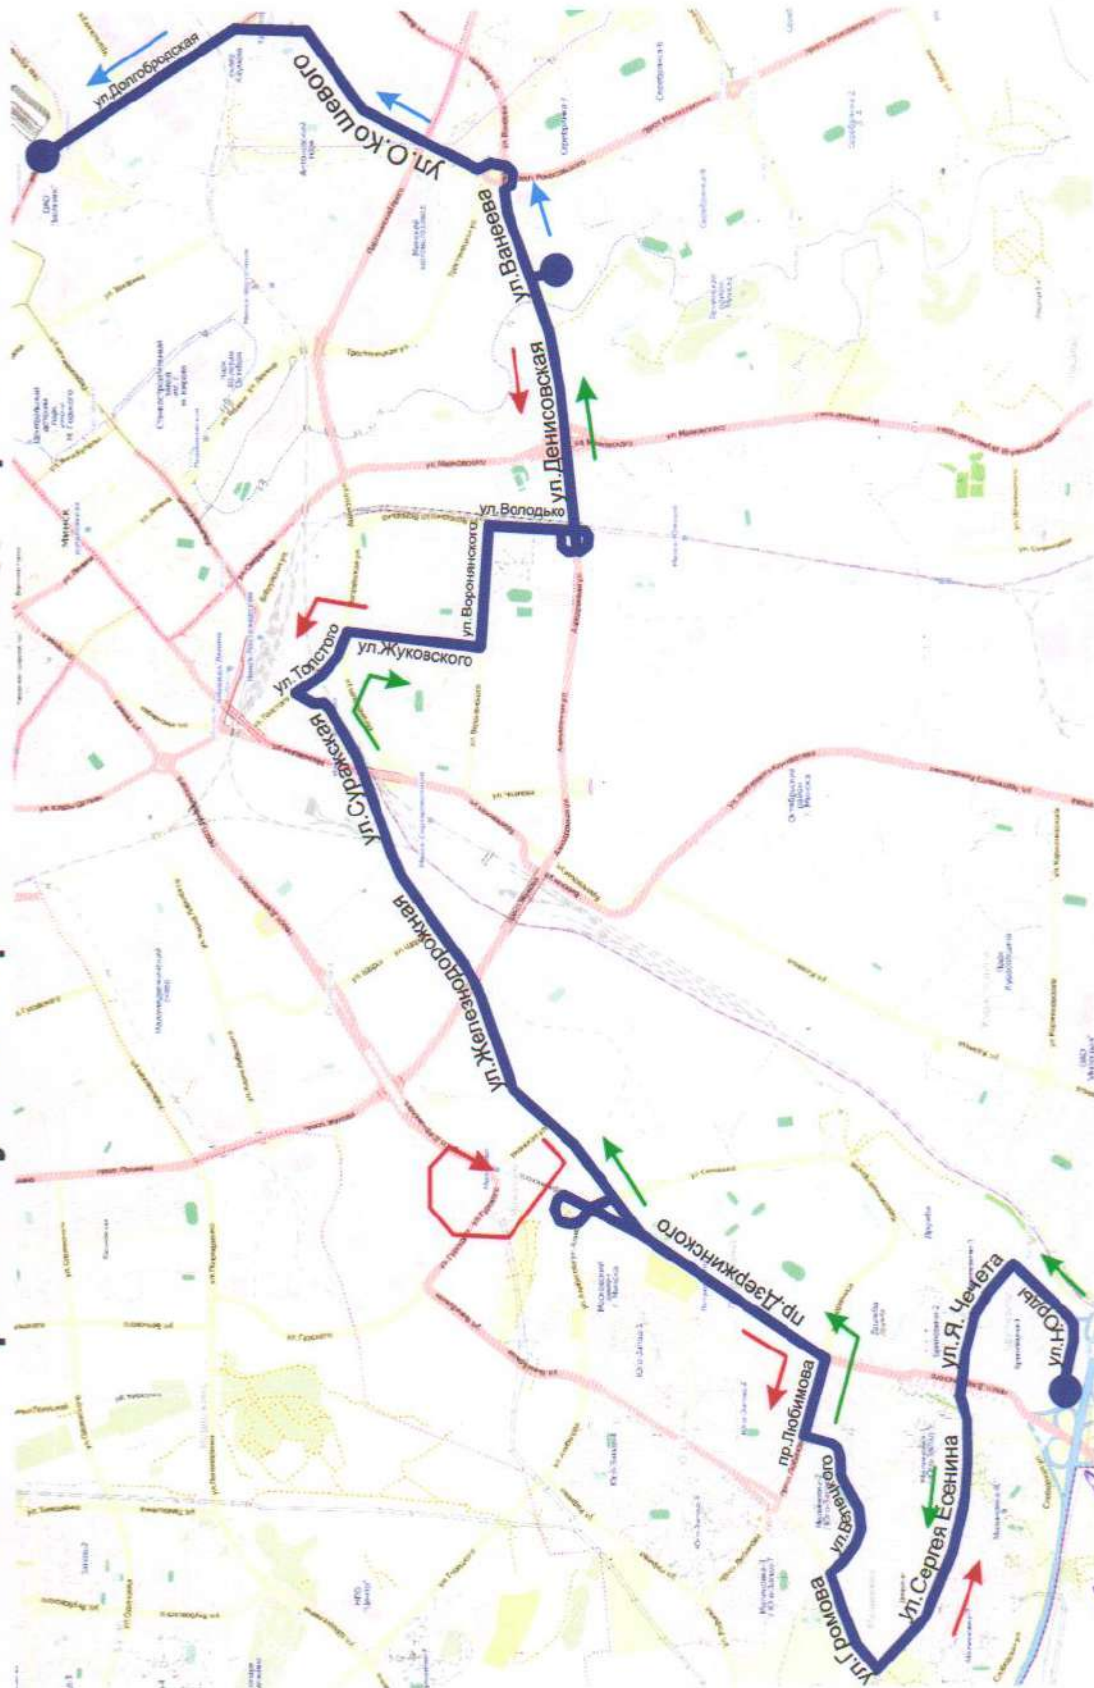

Схема движения дежурного транспорта (автобус) № 550 «Троллейбусный парк № 2 - Юго-Запад - Брилевичи»

УТВЕРЖДАЮ
Директор филиала
«Троллейбусный парк № 2»

А.В.Мазго

2022г.

Заместитель директора филиала
«Троллейбусный парк № 2»

А.А.Макаревич

2022г.