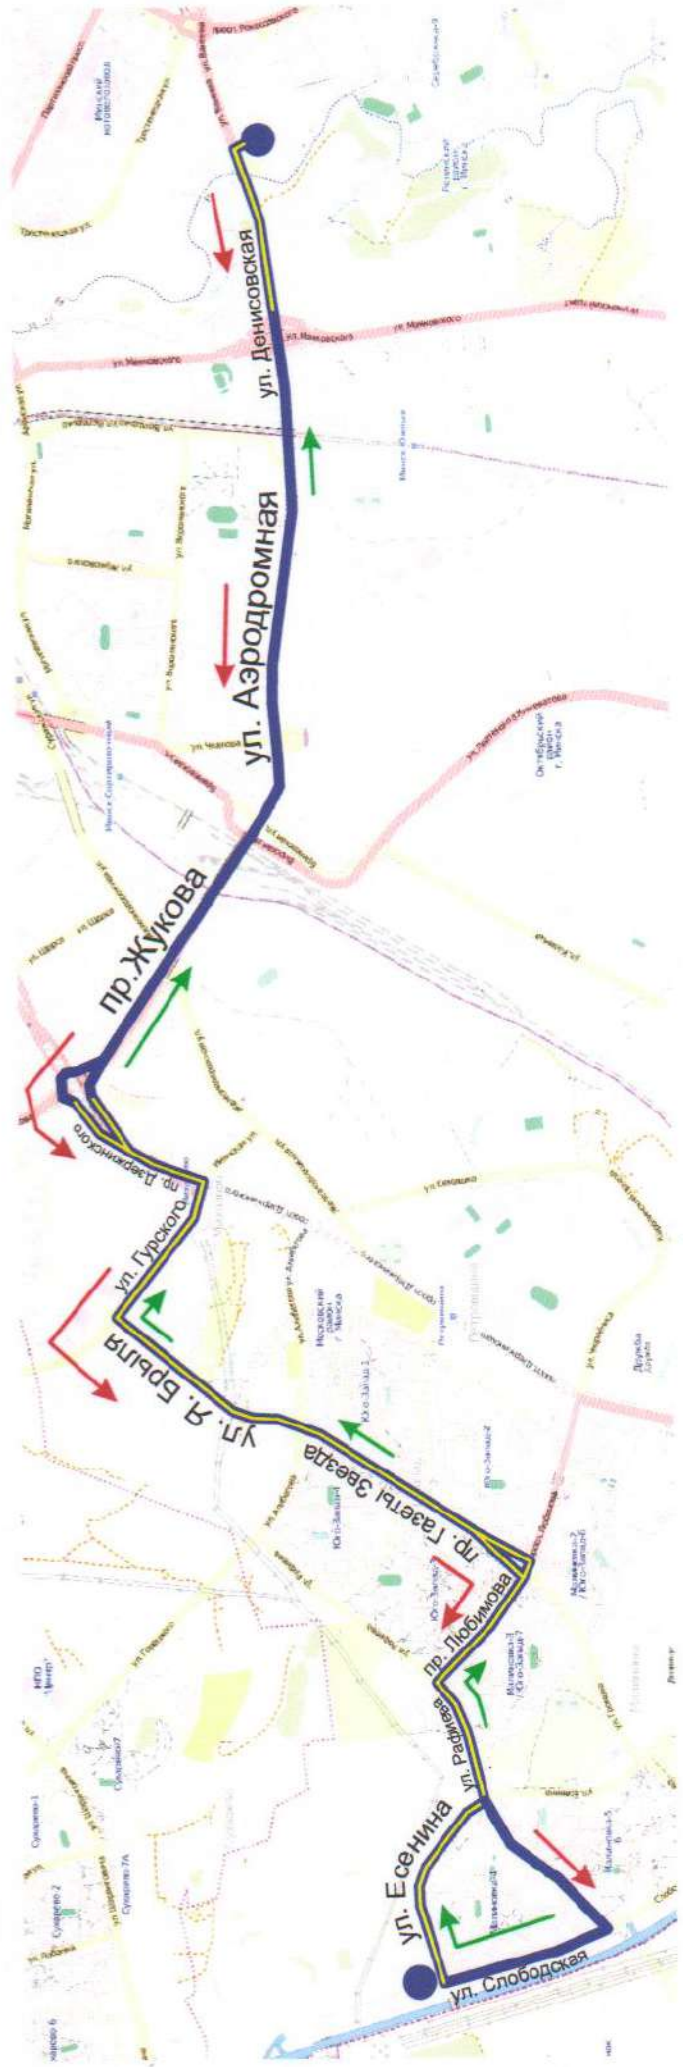

Схема движения дежурного транспорта (троллейбус) № 545 «Троллейбусный парк № 2 - Малиновка»

УТВЕРЖДАЮ
Директор филиала
«Троллейбусный парк № 2»
А.В.Маго
1.12.2022г.

- Участки для движения с контактной сетью
- направление движения 1 и 2 отвоз
- направление движения 1 и 2 привоз

Заместитель директора филиала
«Троллейбусный парк № 2»
А.А.Макаревич
1.12.2022г.